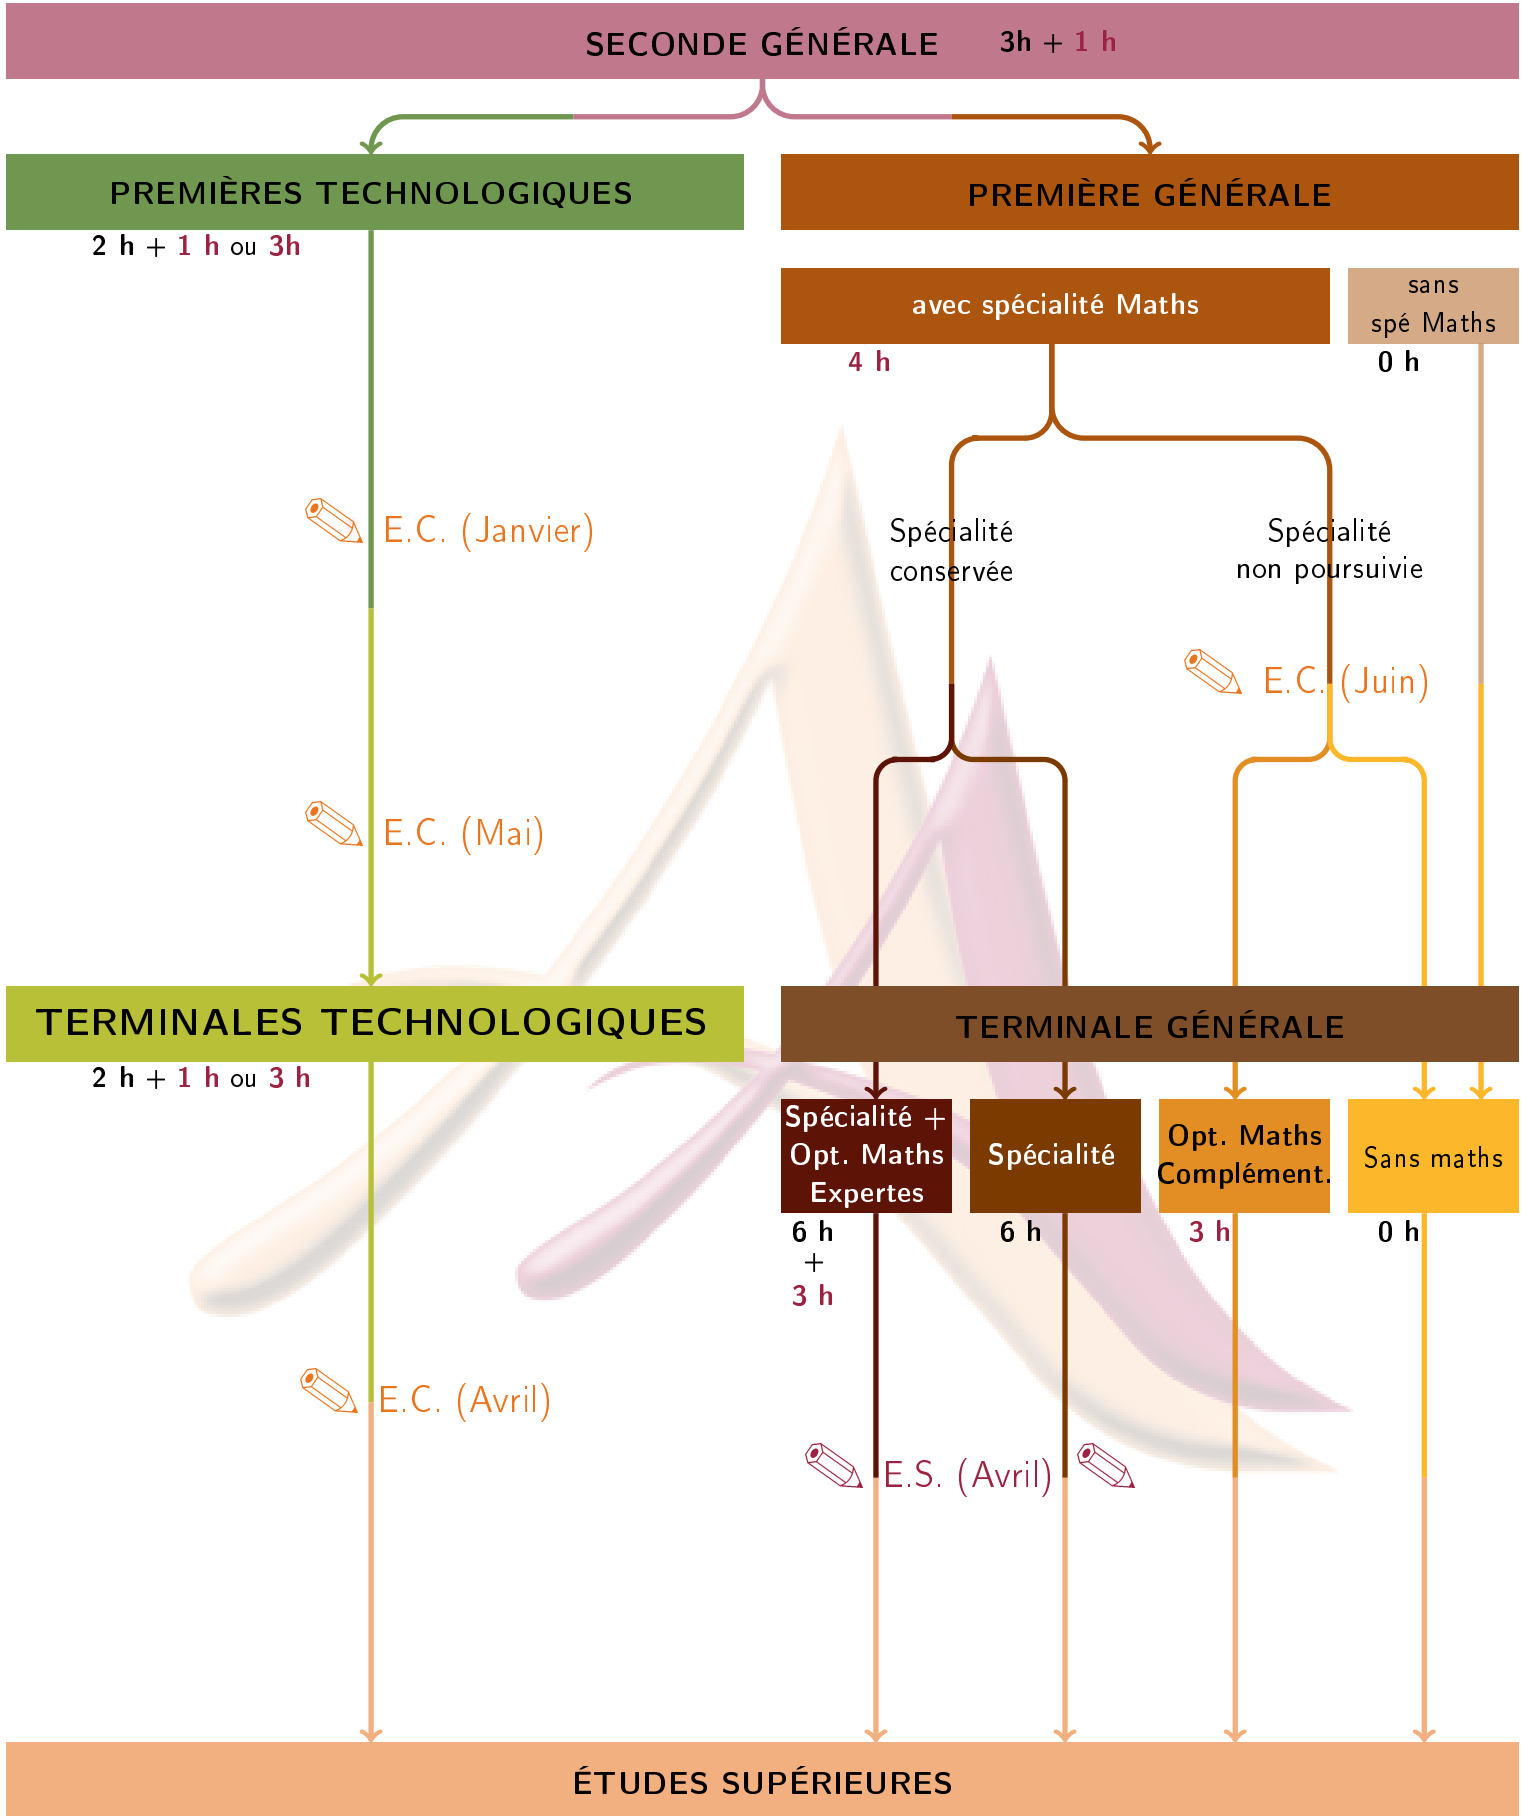

DES PARCOURS MATHÉMATIQUES AU LYCÉE ALIÉNOR D'AQUITAINE

Légende :

Horaires

3 h : horaire en classe entière

1 h : horaire en groupe restreint

Baccalauréat

E.C. (Mai) : épreuve de contrôle continu (et date), coef. 5

E.S. (Avril) : épreuve finale de spécialité (et date), coef. 16